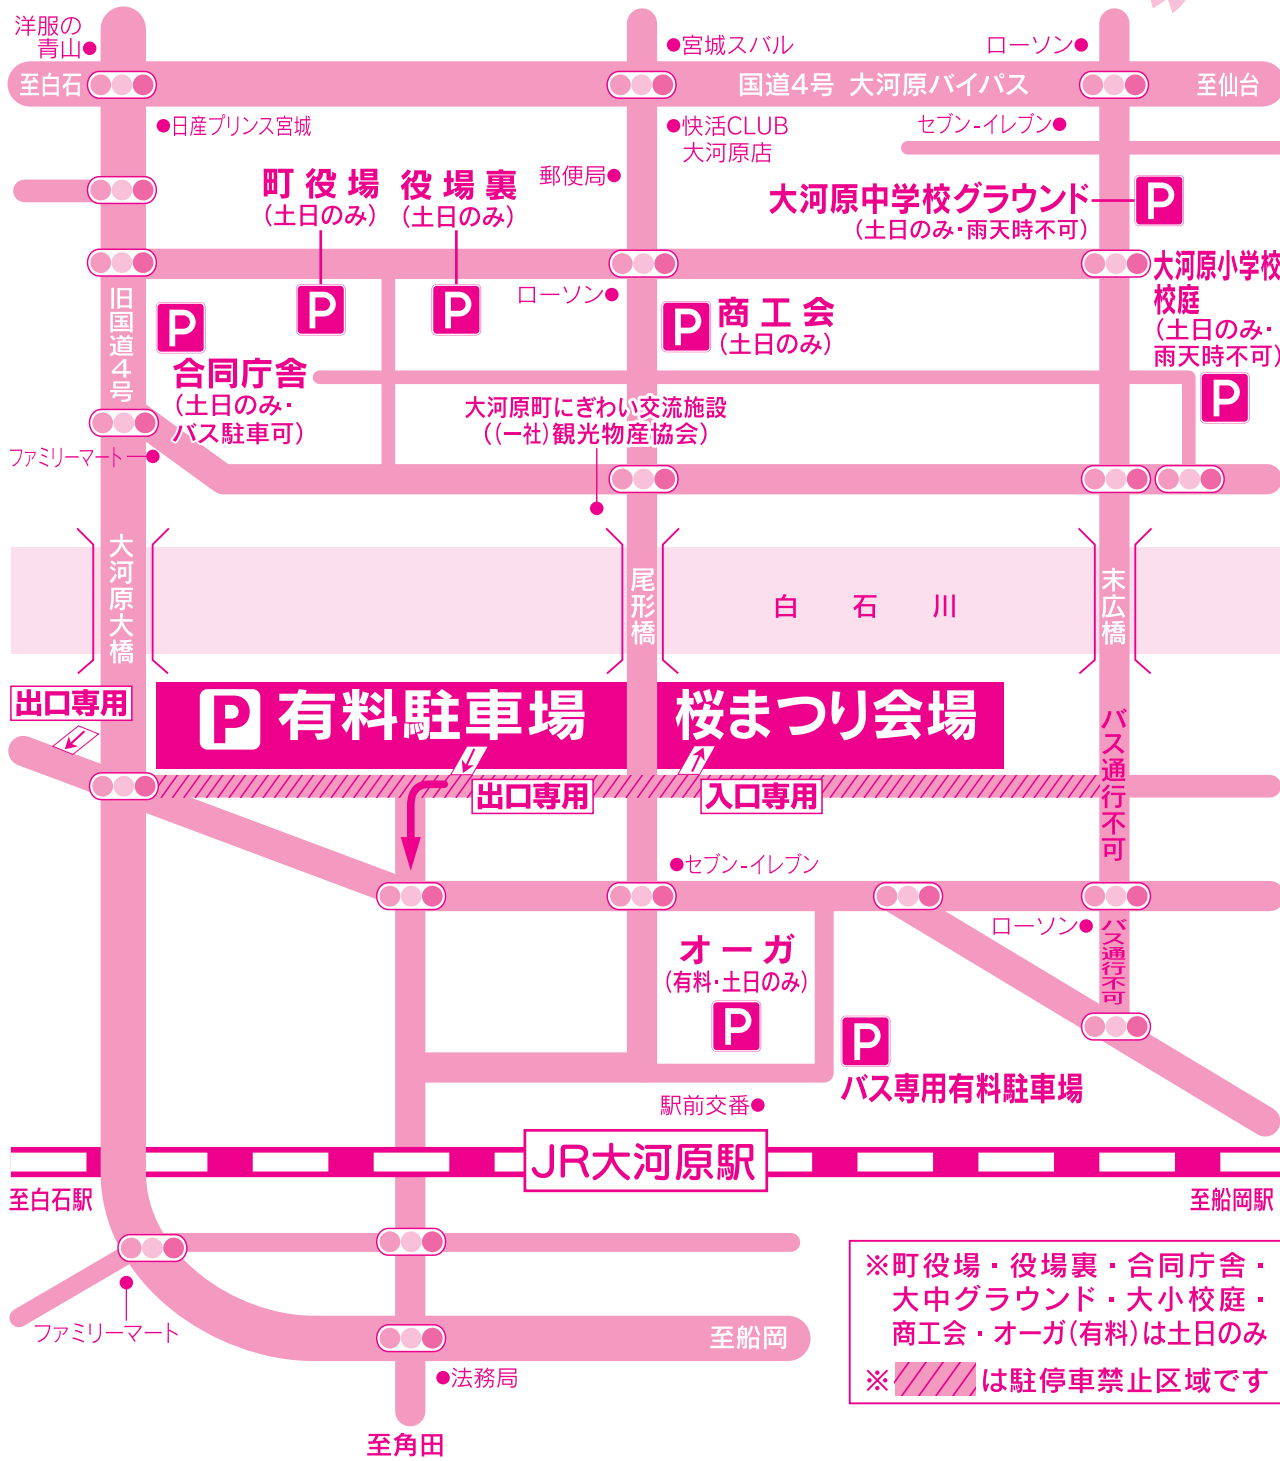

桜まつり案内図

※町役場・役場裏・合同庁舎・大中グラウンド・大小校庭・商工会・オーガ(有料)は土日のみ
※斜線は駐停車禁止区域です

【桜まつり協力金】

会場駐車場/1台 500円

桜まつり協力金として、桜樹の保護保存・環境・駐車場整備等に使用いたしますので、ご理解とご協力をお願い致します。
※一度場内を出ますと無効となります。 ※駐車場および桜まつり会場内の事故・盗難等についてはその責任は負いません。

駅前バス専用駐車場

中型・マイクロバス/1台 **3,000円**

大型バス/1台 **5,000円**

桜まつり協賛事業所名簿

大ぼんぼり協賛

【祖父 高山開治郎 櫻への想いを千年先へ】 高山 信行・洋子 高山開治郎菩提寺 最勝院 (株)八重樫工務店 (有)鈴重工業 (株)太田工業 (有)菅野工務店	大河原町建設職組合・宮建国保大河原支部 アイリスオーヤマ(株) (株)モトキ オーガ(駅前再開発ビル) (株)菓匠三全 とんとんの丘もちぶた館(株)ヒルズ おおがわら天然温泉いい湯 (株)友樹運輸	大河原町水道工事協会 大河原ロータリークラブ 靴のサッシュ 三菱重工冷熱(株) 一歩、一歩和洋亭ぶざん N T T 東日本 ワート スナジー(株) 税理士法人 原田会計事務所	さくらの杜 整骨院 仙南法人会 大河原支部 ドコモショップ大河原かながせ店 大誠運輸(株) (有)丸山商会 (株)トスネット ジェットインターネット(株)

ライトアップ協賛

パーラーセントラル大河原店 (株)洪良建材店 (株)新日電業商会 (有)レマン	朝日工業(株) (株)津田印刷 Miriz (株)トスネット	さくま青果 (株)仙台グランド警備 (株)サトー商会 大河原店 ワート スナジー(株)	サクラクリーン 日産プリンス宮城販売(株)大河原店 アイリスオーヤマ(株) (株)タカヤ

ぼんぼり協賛

(有)鈴木製材所 齋藤豊店 パーラーピクウェーブII(株)ケイホク 富士沢工業(株) (株)さくら設備 (有)オガタ内装 (有)カンノ広芸 フロム観光(株) (株)やえがし工務店 JAみやぎ仙南農業協同組合大河原支店 七十七銀行大河原支店 仙台銀行大河原支店 仙南信用金庫大河原支店 東北労働金庫大河原支店 相双五城信用組合大河原支店 大河原駅前商店会 (株)タダノ 海子カーテン 総合衣料センター ひらま (有)齋藤自動車 (株)オリエント警備保障 サトウ通販 東洋殖産(株) 仙南観光タクシー(株) (株)馬上山まぼこ店 第一通信建設(株) 旬菜 高橋武税理士事務所 (株)タカヤ 甘糟医院 (株)斎藤工務店 (株)武藤工務店 我妻電気事務所 としみ歯科クリニック (株)ピュアスポーツ仙南スイミング	和の台所なだまん 三友工業(株) 酒のあいん タカセイ 八島時計メガネ店 (有)石川菓子店 衣料センター ホンダ (有)高城建材店 だてや商店 (有)大徳呉服店 太平ビルサービス(株) (株)鈴由 ホルモン屋 たまりば (有)菓子匠 喜多屋 (株)エクセレントショップサイトー ダイニング&バー DAYBREAK 目黒燃料店 (株)五光製作所 (株)佐藤商会 アート堤 吉田自動車(株) 大河原町さくらの会 東北環境整備(株) (有)大沼ショッピングマイロード 玄来食堂 サンエム電気(株) 喫茶&酒房やまざき 和風大ひょう (株)タカヤ 仙南ラベンダー法律事務所 (有)中央タクシー (株)岩間光熱店 (有)田仲電気商会 (株)センナンユニフォーム (有)蔵王の昔飴本舗	タカトモスポーツ このみ 末広堂 中島企画 平間商店 居酒屋みさき カフェ・くりいむ 八島工務店 湯朝電気工業所 いこい住設(株) (有)こなや金物店 (株)ダスキン大河原 (株)フォルテ・マネジメント オージーイーアトム(株) (有)あさくら酒店 仙南ハウス産業(株) みやぎ生活協同組合 とり八 (株)菅野測量設計 (有)村上サッシ ねむりと暮らしの店 毛竹川 中華そば 山田庵 明治安田生命 大河原営業部 マルフク 東日本旅客鉄道(株)大河原駅 (有)村建地所 司法書士・土地家屋調査士 森・奥林事務所 村上電気工事 千本桜法律事務所 大河原ロードサイド商店会 ファッション&ギフトJUN 酒どころ40/60 (有)まどか企画 写真の大宮	佐藤酒店 司法書士 志賀昌浩事務所 心とからだの健康に奉仕する 関谷薬局 (株)アウン・コミュニケーションズ (有)松浦塗装 お食事処さくら家 うなぎ・和食 白河屋 blanc (株)トベ大河原営業所 仙南塗料(株) (株)エステック 墓石のやまいし 小田部歯科医院 (有)サクラテック デザインモア (株)ZEAL 写真工房ムラカミ (株)JFA (株)ヤンベ (有)シンカイ 減災みやぎ(株) 慈望堂 日本蕎麦街道(株) (株)スズキ・アート 家族葬のメモリア大河原 玉山食堂 (有)野場 セブンイレブン 大河原駅前店 陽だまり法律事務所 フジサイ工建(株) (有)醍醐味 大河原ライオンズクラブ フィリップモリスジャパン(同)

ご協賛誠にありがとうございました

(順不同)