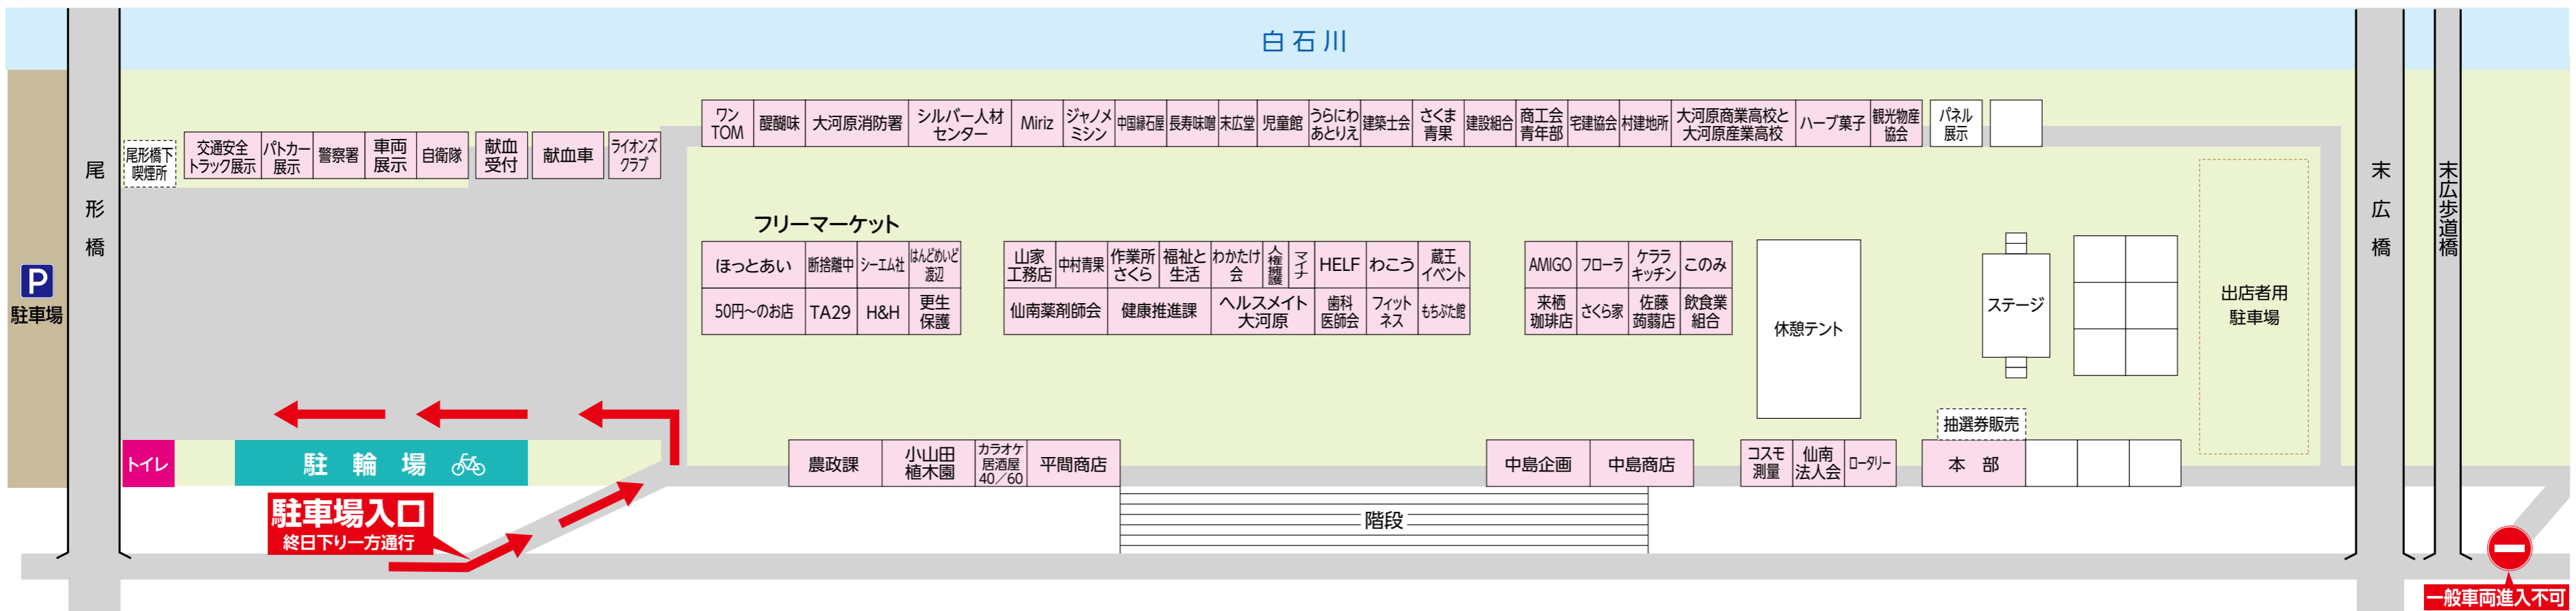

出店事業所名	出店内容及びPR
みやぎ仙南の福祉と生活を考える会	障がいのある方もない方も「大河原町に住み続けたい」という思いを語り合うカフェです。
ケララキッチン	チキン&キーマカレー・タンドールチキン・サモサ・チャイ 南インド料理店です。
うらにわあとリエ	にゃんこけしの販売、ワークショップ。うらにわあとリエの作家作品を展示販売。
株式会社東松島長寿味噌	味噌・醤油 (玉松) の販売
株式会社ティーセレクション ダイニングわこう	お祭り特価の美味しい串揚げ、どてやき、牛すじ煮込み、ソフトドリンク
蔵王イベント企画	蔵王産の野菜をたっぷり使った里芋煮と、タピオカで焼いたモチモチの栗子焼
来栖珈琲店	コーヒーの販売
SDフィットネス フォルテ大河原店	フィットネスクラブのイチオシ商品をお得にゲット! サプリやグッズを多数販売!
(一社)宮城県建築士会 柴田支部	建築耐震相談
(一社)仙南歯科医師会	お口の健康チェック、咬む力チェックしてみませんか? 歯科医師に歯科相談もできます!
大河原町地域活動支援センター 福祉作業所さくら	通所している利用者さんとご家族の方々が手作りしたかわいらしい製品を販売します。
大河原消防署	ミニ消防車の試乗体験や防火衣装着、消防の各種資器材を展示 など
大河原警察署(大河原駅前交番)	パトカー展示、防犯広報活動、交通安全広報
自衛隊宮城地方協力本部大河原地域事務所	自衛隊ブース、制服試着、車両展示等 自衛隊のPRをし多くの方に知ってもらいたい!
大河原町町民生活課	人権擁護PR 「守られていますか?あなたの人権」
大河原町町民生活課	マイナンバーカード出張申請窓口~マイナンバーカードを作成しませんか?~
大河原ライオンズクラブ 福祉課	献血 (献血バス) 大河原ライオンズ共催 「あなたの40分が、誰かの命を救っています」
大河原町健康推進課	ベジチェック・血管年齢測定・InBody 測定します。短時間で簡単に測定できます!
ヘルスメイト大河原	1日に食べたい野菜の量を確認してみましょう。ジュースに含まれる砂糖の量もご紹介!
わかたけ会	精神障害者コミュニティサロンわかたけ会です。メンバーの手作りの作品を販売します。
大河原町農政課	豊年収穫祭 ①新米販売、②野菜販売、③無料配布:新米おにぎり、ポン菓子、緑化グッズ
大河原町立上谷児童館・大河原児童センター	児童館・児童センターの遊びのコーナーです。なにかプレゼントがあるかも…
宮城県大河原商業高校と大河原産業高校 with 広島市立広島商業高校	大商・大産の商品に加え、広島市商の商品も販売!広島市商の生徒も参加!
(一社)大河原町観光物産協会	「おおがわら味噌」や地場産品、さくらっきグッズの販売をします。

第31回おおがわらオータムフェスティバル 配置図

※お車の方は大河原大橋と尾形橋間の白石川右岸河川敷をご利用下さい。路上駐車は、通行車両・歩行者の迷惑となりますので、絶対しないで下さい!
※喫煙は尾形橋下の喫煙所をご利用いただき、それ以外では禁煙にご協力下さい。

一般車両進入不可